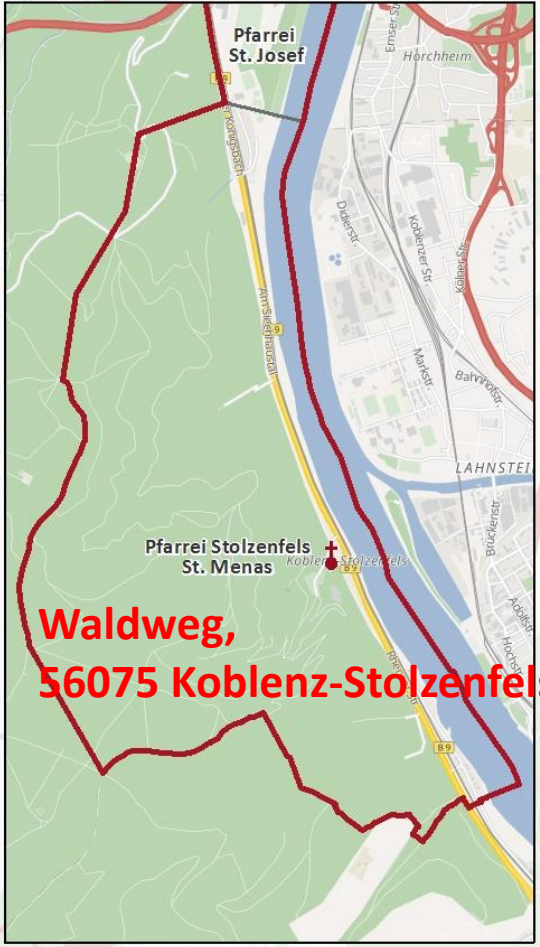

Pfarrei Liebfrauen
An der Liebfrauenkirche,
56068 Koblenz

Kastorhof, 56068 Koblenz

Pfarrei Herz Jesu
Löhr Rondell,
56068 Koblenz

Pfarreiengemeinschaft
Koblenz-Innenstadt
Dreifaltigkeit

Pfarrei St. Josef
St. Josef Platz,
56068 Koblenz

Pfarrei Stolzenfels St. Menas

Waldweg,
56075 Koblenz-Stolzenfels